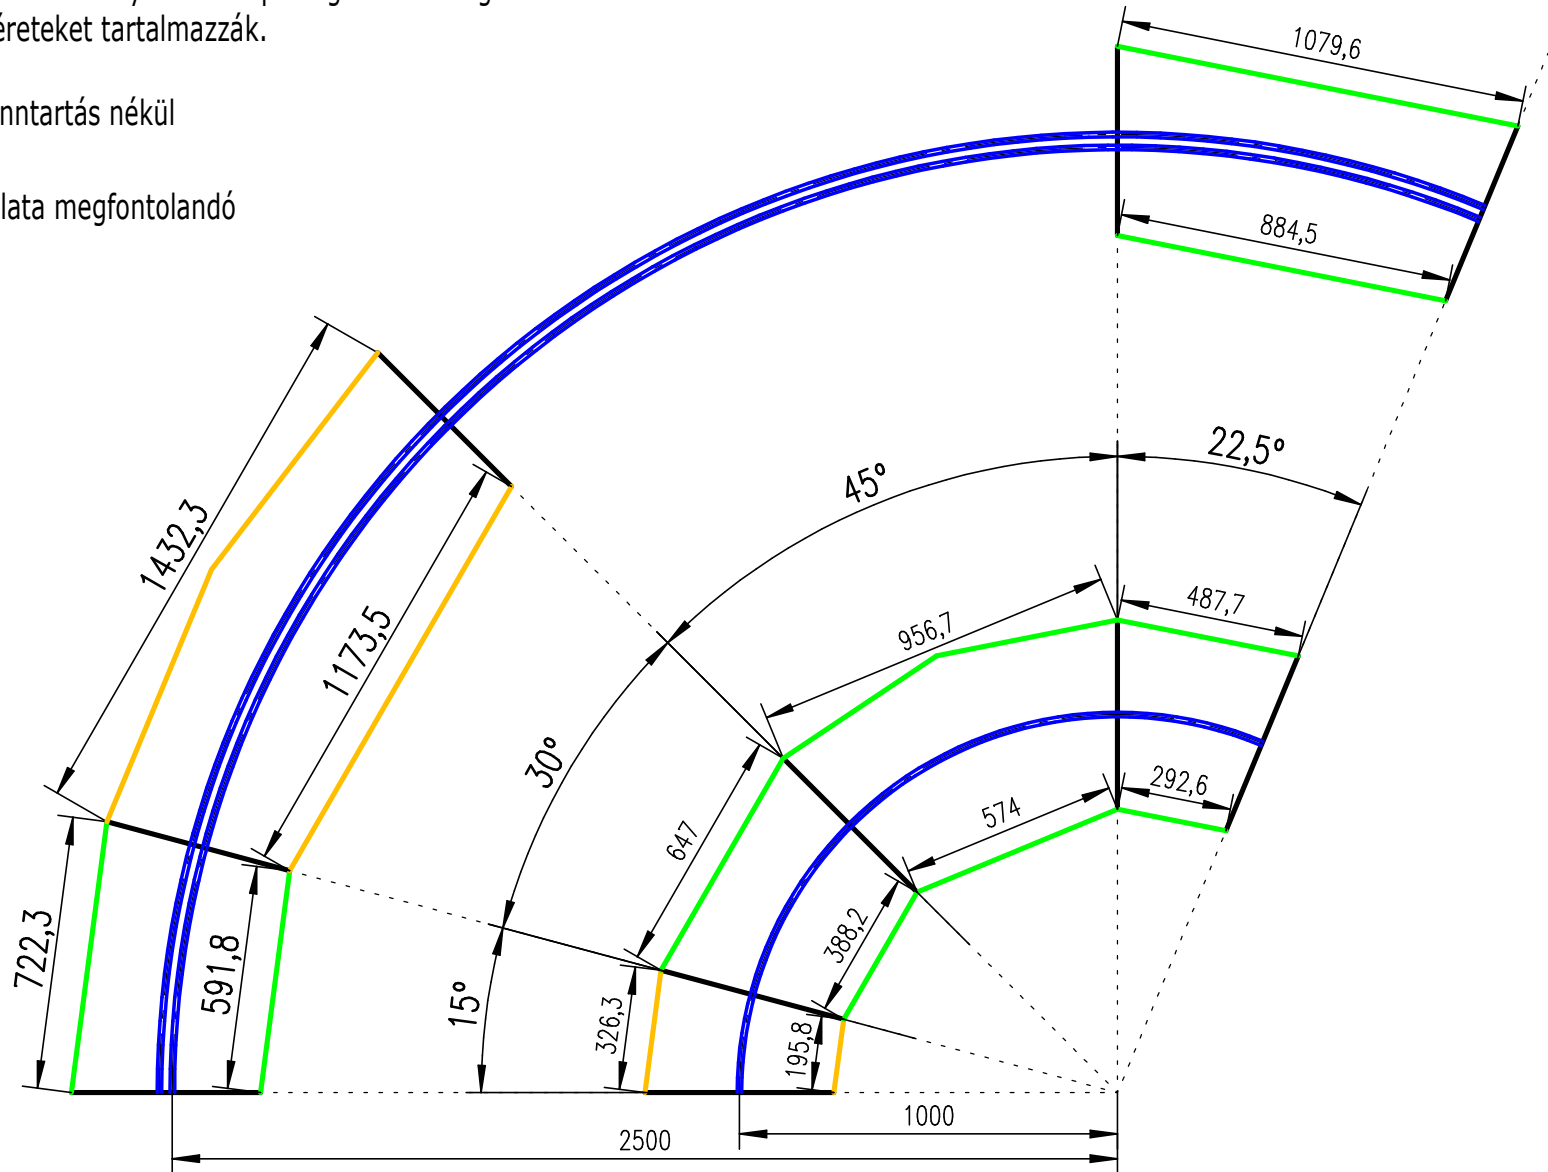

A rajzon szereplő íves modulok a szabványban szereplő legkisebb ívsugarakhoz ajánlott ivszögeket és modulméreteket tartalmazzák.

- Ajánlott, minden fenntartás nélkül
- Ajánlott, de használata megfontolandó

# Íves modulok áttekintése

Változat  
Rev. **1**

M=1:20

Formátum  
Format **A4**

Rajz azonosító  
ID drawing

A01\_Iv-Attekint

Dátum  
Date

2010. nov. 19.